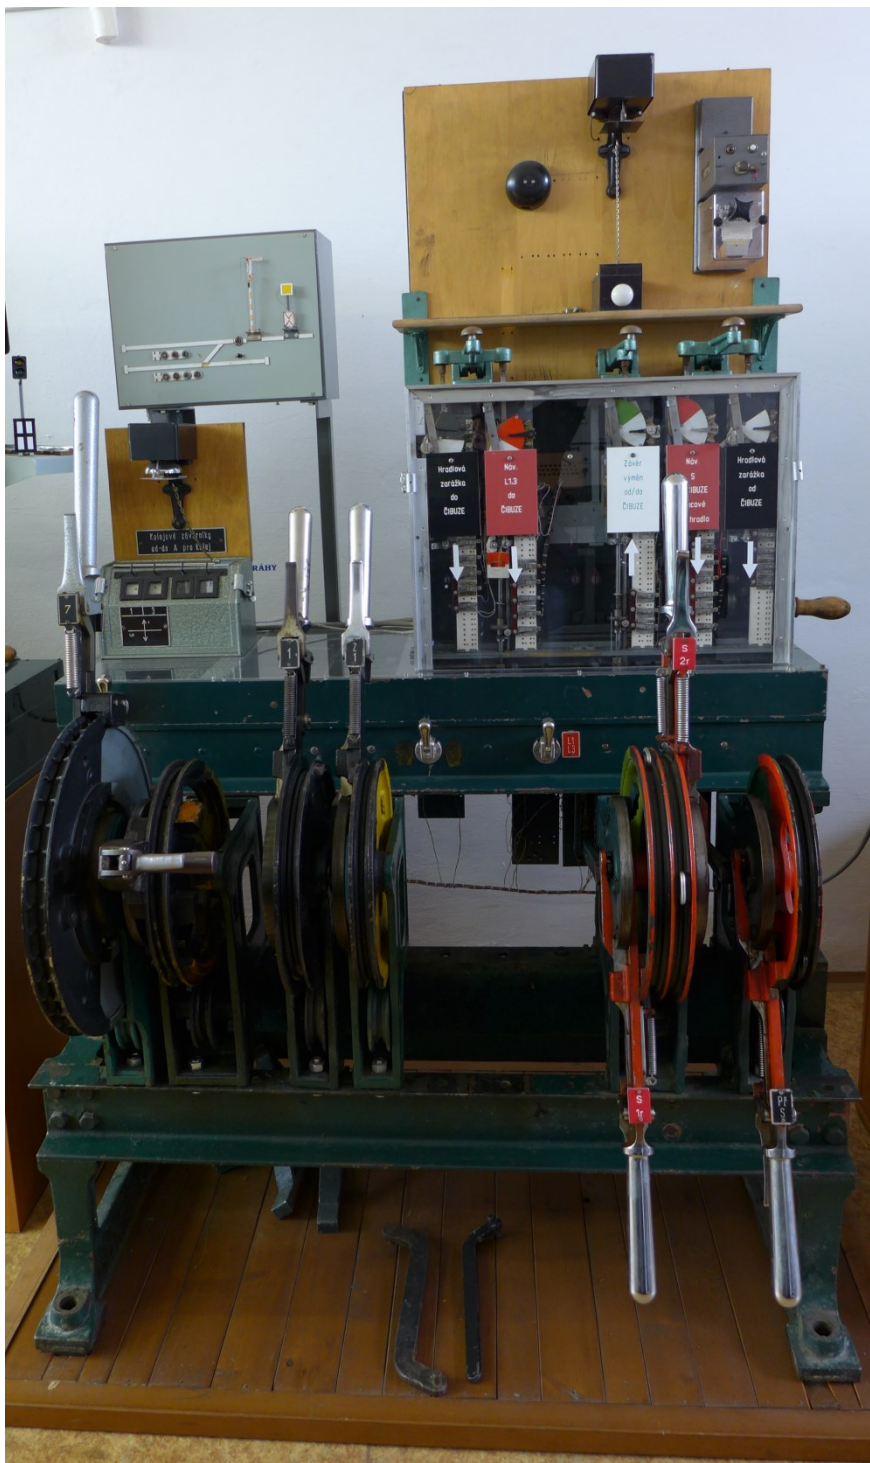

Západočeská univerzita v Plzni, Fakulta elektrotechnická

Katedra aplikované elektroniky a telekomunikací

Pozvánka na seminář

K aktuálním problémům zabezpečovací techniky v dopravě XI

25. května 2016

ZČU Plzeň, Fakulta elektrotechnická, Univerzitní 26, PLZEŇ - Bory